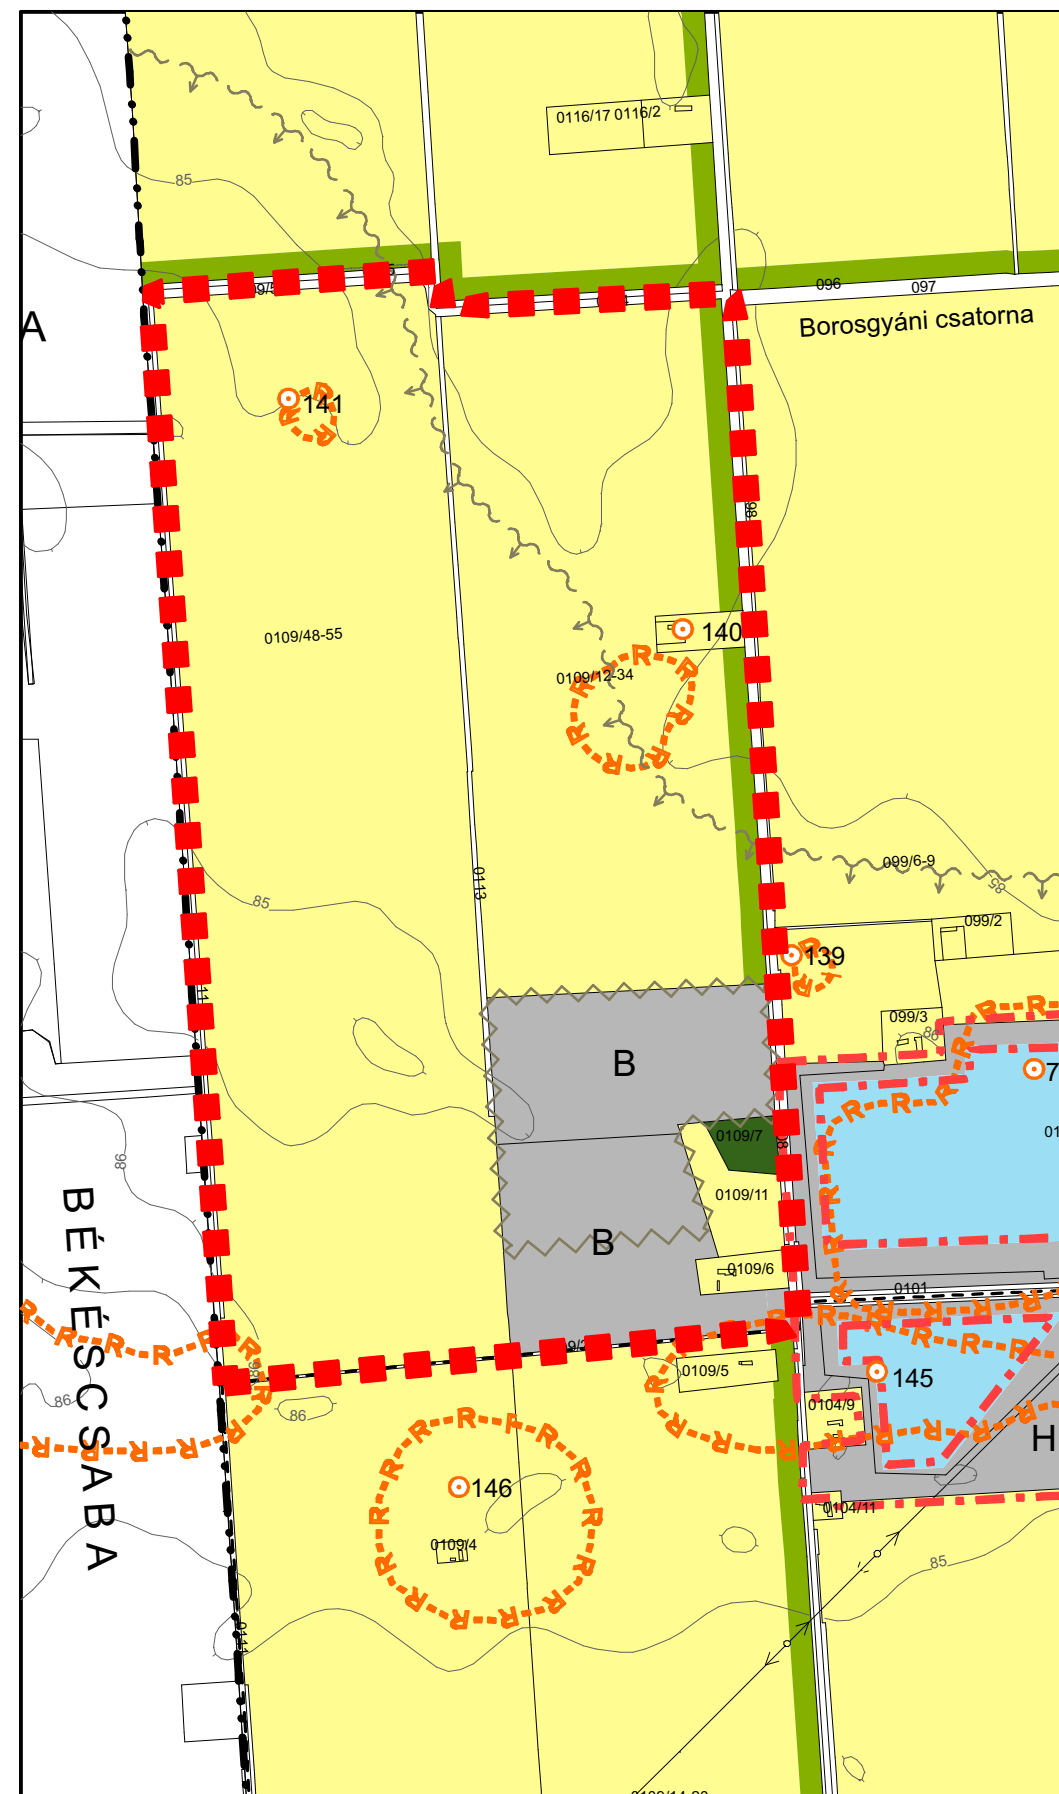

BÉKÉS

TELEPÜLÉSRENDEZÉSI TERV

Jelmagyarázat:

- Tervezési terület határa
- Különleges terület (Hobby Park) (szt.s: 0,1; köz.:részleges) H
- Különleges beépítésre nem szánt terület (homokbánya) B
- Védelmi erdőterület
- Gazdasági erdőterület
- Általános mezőgazdasági terület
- Vízgazdálkodási terület
- Régészeti lelőhely (sorszámmal) 123
- Régészeti lelőhely határa
- Bányatelek határa
- Közigazgatási határ
- Beépítésre szánt és beépítésre nem szánt terület határa

Tér és Terület Kft.

Munka megnevezése: BÉKÉS TELEPÜLÉSRENDEZÉSI TERV MÓDÓSÍTÁS	
Rajz megnevezése: Településszerkezeti terv hatályos	
Vezető tervező: Torma Gyöngyi TT-1/04-0135/2006 vezető tervező	
CAD feldolgozás: Benkő Lajos településmérnök	
Rajz méretarány: M=1:10000	Dátum: 2023. 06. 19.
Rajzszám: T-1	