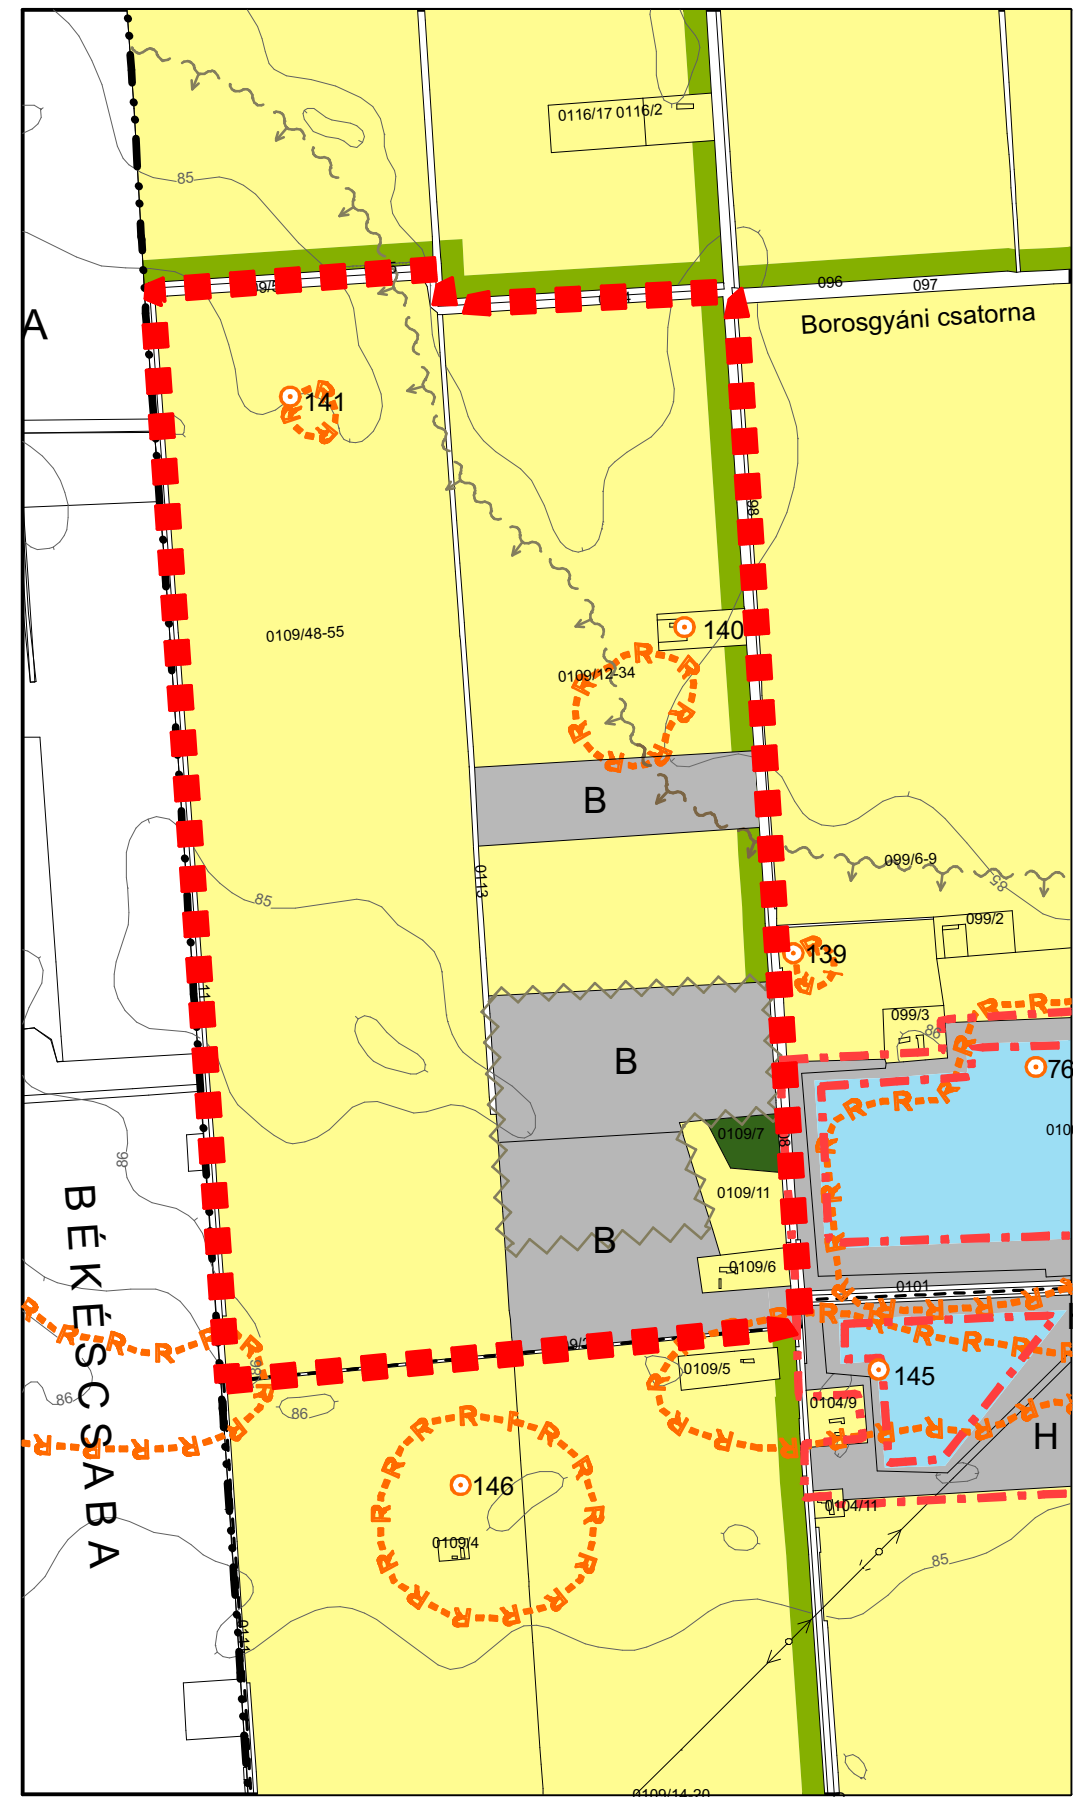

BÉKÉS

TELEPÜLÉSRENDEZÉSI TERV

Jelmagyarázat:

- Tervezési terület határa ■ ■ ■
- Különleges terület (Hobby Park) (szt.s: 0,1; köz.:részleges) H
- Különleges beépítésre nem szánt terület (homokbánya) B
- Védelmi erdőterület
- Gazdasági erdőterület
- Általános mezőgazdasági terület
- Vízgazdálkodási terület
- Régészeti lelőhely (sorszámmal) ○ 123
- Régészeti lelőhely határa -R-R-R-R-R-R-R-R
- Bányatelek határa
- Közigazgatási határ
- Beépítésre szánt és beépítésre nem szánt terület határa

Munka megnevezése:
BÉKÉS
 TELEPÜLÉSRENDEZÉSI TERV MÓDÓSÍTÁS

Rajz megnevezése:
 Településszerkezeti terv módosított

Vezető tervező:
 Torma Gyöngyi
 TT-1/04-0135/2006
 vezető tervező

CAD feldolgozás:
 Benkő Lajos
 településmérnök

Rajz méretarány: **M=1:10000** Dátum: **2023. 06. 19.**

Rajzszám: **T-1m**